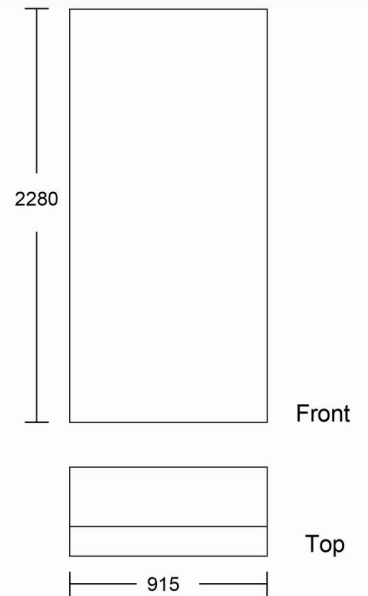

# TEXstyle

## Swirl Fabric Display

Graphic Size : W940 x H3470